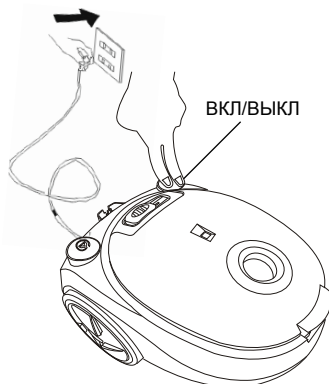

1. Вставьте штепсельную вилку в розетку и включите пылесос.

2. После того, как вы сделали чистку пылесосом, нажмите кнопку Вкл/Выкл, чтобы выключить устройство.

3. Извлеките штекер из розетки. Для сматывания сетевого кабеля нажмите кнопку сматывания шнура, придерживайте рукой сматывающийся кабель во избежание его захлестывания и повреждения.