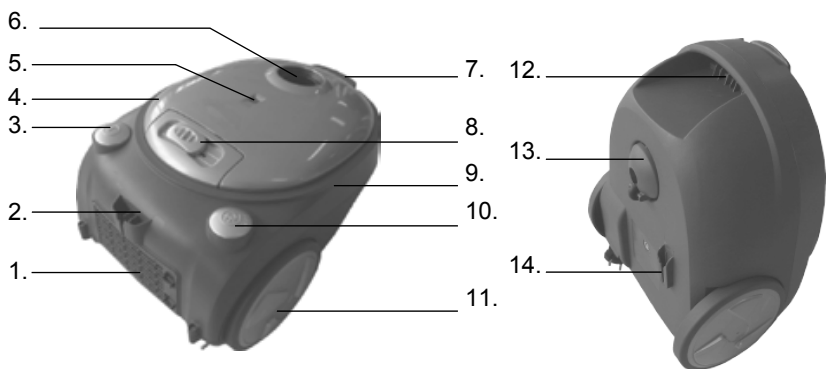

Описание устройства

- | | |
|---|--|
| 1. Решетка выпускного воздушного фильтра | 14. Вертикальная парковка |
| 2. Горизонтальная парковка | 15. Гибкий шланг |
| 3. Кнопка включения/выключения | 16. Регулятор мощности всасывания на рукоятке шланга |
| 4. Отсек мешка для сбора пыли | 17. Рукоятка шланга |
| 5. Индикатор заполнения пылесборника | 18. Щетка для пола |
| 6. Шланговое соединение | 19. Переключатель режима пол/ковер |
| 7. Кнопка открывания отсека пылесборника | 20. Щетка для удаления пыли/щелевая насадка |
| 8. Регулятор мощности всасывания | 21. Телескопическая трубка |
| 9. Корпус | 22. Кнопка фиксации телескопической трубки |
| 10. Кнопка автоматического сматывания сетевого шнура. | 23. Тканевый мешок для сбора пыли |
| 11. Колесо | |
| 12. Паз для переноски | |
| 13. Поворотное колесо | |