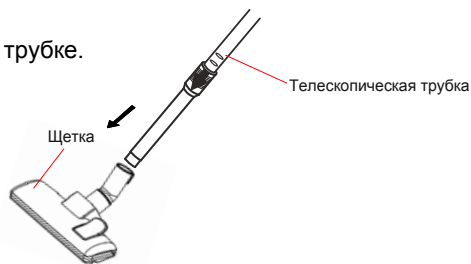

Присоединение

Вставьте гибкий шланг в отверстие для впуска воздуха на передней стороне пылесоса и нажмите до щелчка.

Отсоединение

Извлеките штепсельную вилку шнура питания из розетки. Для того чтобы отсоединить гибкий шланг, нажмите на кнопку разблокировки всасывающего шланга и отсоедините шланг.

2. Присоединение / отсоединение телескопической трубки и насадок

A. Присоединение телескопической трубки к рукоятке.

B. Регулировка телескопической трубки.

C. Присоединение щетки к телескопической трубке.