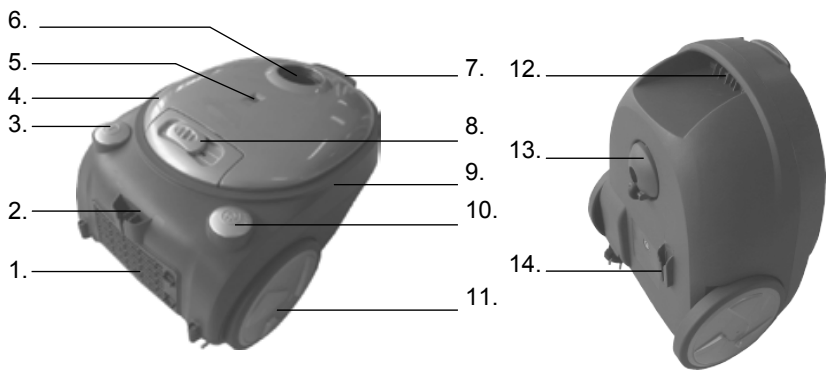

Описание устройства

- | | |
|---|--|
| 1. Решетка выпускного воздушного фильтра | 14. Вертикальная парковка |
| 2. Горизонтальная парковка | 15. Гибкий шланг |
| 3. Кнопка включения/выключения | 16. Регулятор мощности всасывания на рукоятке шланга |
| 4. Отсек мешка для сбора пыли | 17. Рукоятка шланга |
| 5. Индикатор заполнения пылесборника | 18. Щетка для пола |
| 6. Шланговое соединение | 19. Переключатель режима пол/ковер |
| 7. Кнопка открывания отсека пылесборника | 20. Щетка для удаления пыли/щелевая насадка |
| 8. Регулятор мощности всасывания | 21. Телескопическая трубка |
| 9. Корпус | 22. Кнопка фиксации телескопической трубки |
| 10. Кнопка автоматического сматывания сетевого шнура. | 23. Тканевый мешок для сбора пыли |
| 11. Колесо | |
| 12. Паз для переноски | |
| 13. Поворотное колесо | |