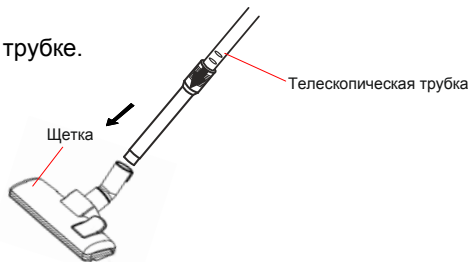

Присоединение

Вставьте гибкий шланг в отверстие для впуска воздуха на передней стороне пылесоса и нажмите до щелчка.

Отсоединение

Извлеките штепсельную вилку шнура питания из розетки. Для того чтобы отсоединить гибкий шланг, нажмите на кнопку разблокировки всасывающего шланга и отсоедините шланг.

2. Присоединение / отсоединение телескопической трубки и насадок

A. Присоединение телескопической трубки к рукоятке.

B. Регулировка телескопической трубки.

C. Присоединение щетки к телескопической трубке.