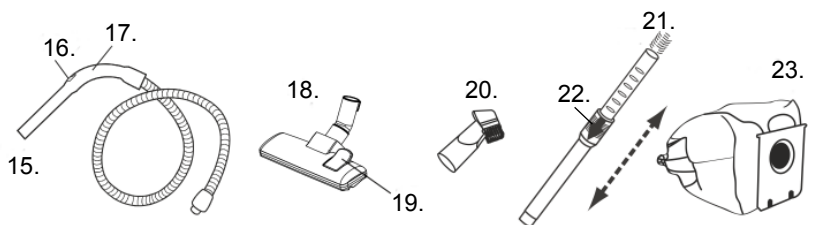

Описание устройства

- | | |
|---|--|
| 1. Решетка выпускного воздушного фильтра | 14. Вертикальная парковка |
| 2. Горизонтальная парковка | 15. Гибкий шланг |
| 3. Кнопка включения/выключения | 16. Регулятор мощности всасывания на рукоятке шланга |
| 4. Отсек мешка для сбора пыли | 17. Рукоятка шланга |
| 5. Индикатор заполнения пылесборника | 18. Щетка для пола |
| 6. Шланговое соединение | 19. Переключатель режима пол/ковер |
| 7. Кнопка открывания отсека пылесборника | 20. Щетка для удаления пыли/щелевая насадка |
| 8. Регулятор мощности всасывания | 21. Телескопическая трубка |
| 9. Корпус | 22. Кнопка фиксации телескопической трубки |
| 10. Кнопка автоматического сматывания сетевого шнура. | 23. Тканевый мешок для сбора пыли |
| 11. Колесо | |
| 12. Паз для переноски | |
| 13. Поворотное колесо | |